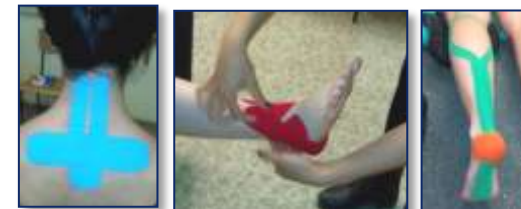

Cyklus kurzů JAK NA BOLEST

KINESIOTAPING – INTENZIVNÍ KURZ

(šije, záda, velké klouby)

6 vyučovacích hodin, 900 Kč